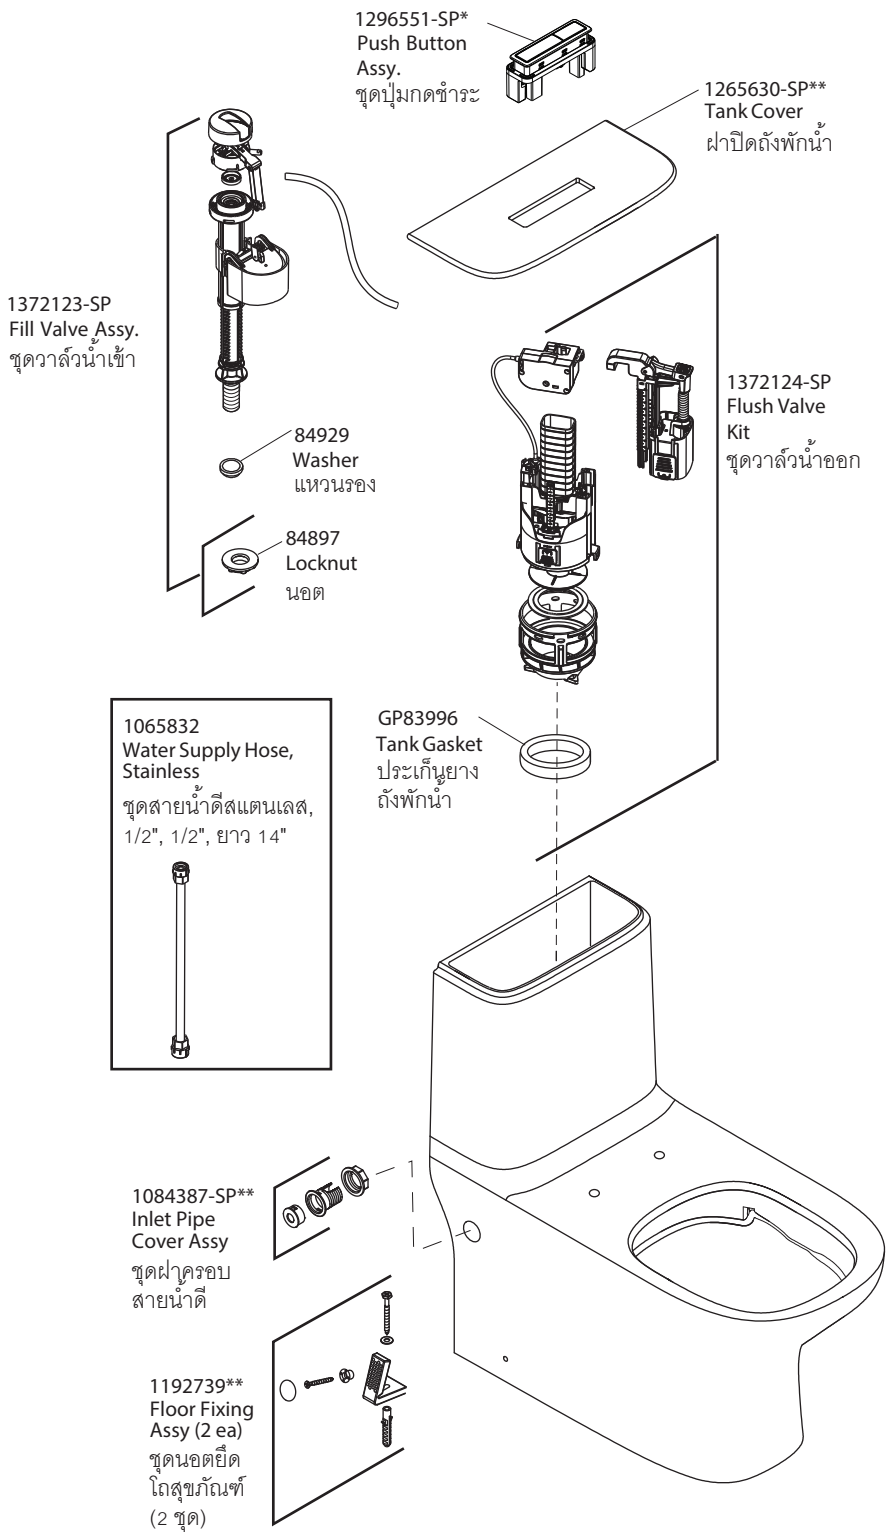

Model Toilet/รุ่น	Seat/ฝารองนั่ง
K-77739X-SL-**	K-77380X-**

K-77380X
Modern Life Slim Quiet Close Toilet Seat
ฝารองนั่งแบบกันกระแทก รุ่น โมเดิร์นไลฟ์

1315295-SP** Hardware Kit ชุดนอตยึดฝารองนั่ง

1287444 Night Light Function Module ชุดกล่องวางถ่าน

1287426-SP Lid Damper แดมเปอร์ฝาปิด

1287433-SP Ring Damper แดมเปอร์ชว้า

1289425-** Hinge Baseboard Assy ชุดฐานหุ้ยึด

1274232 S-Trap Connector Assembly ชุดข้อต่อน้ำทิ้งแบบลงพื้น

1156481 Floor Mounting Kit (3 ea) ชุดนอตยึด (3 ชุด)

1270224 Wax Ring ซีเมนต์กันกลิ่น

1265885-CP-** Shut Off Valve, 1/2" x 1/2" วาล์วเปิด-ปิดน้ำ

**Finish/color code must be specified when ordering.
**ระบุรหัสวัสดุเคลือบผิว/สีในการสั่งซื้อผลิตภัณฑ์